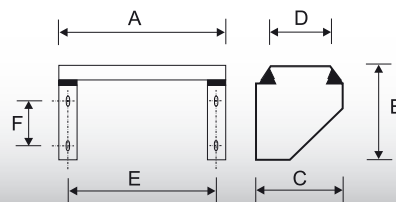

Anschluss-Set für Sibra (PE-Rohr)

Anschluss-Set für Sibra (Saugschlauch)

Pumpenkonsolen für Sibra

- ▶ Schallentkopplung durch Gummi-Schwingungsdämpfer
- ▶ Schnelle und flexible Montage durch einfache Bauform und abnehmbare Winkel aus pulverbeschichtetem Stahl
- ▶ Hohe Lebensdauer durch korrosionsfeste Werkstoffe

Pumpenkonsole für Sibra

Maßangaben [Siehe auch Tabelle „Abmessungen“]

Abmessungen [mm] - Pumpenkonsole für Sibra

Konsole für	A	B	C	D	E	F
15-4S / 15-6S	350	195	185	130	320	125
25-5S	410	195	225	170	380	125