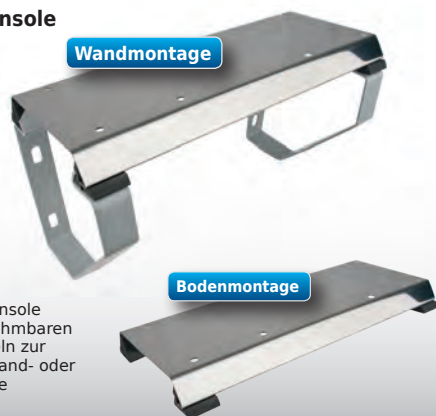

Pumpenkonsole für Sibra