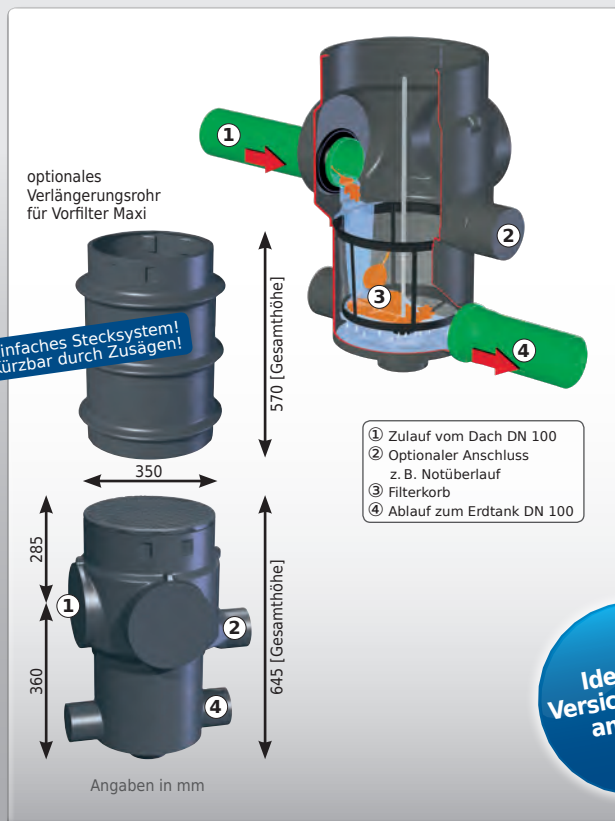

## Vorfilter Maxi

Der Filterkorb hält Schmutzstoffe zuverlässig zurück. Das Ergebnis ist klares und sauberes Regenwasser für den Einsatz in Haus und Garten. Der Filterkorb ist mit einer praktischen Ausbevorrichtung versehen.

- ▶ Für Dachflächen bis max. 350 m<sup>2</sup> empfohlen
- ▶ 100% Wasserausbeute
- ▶ Sehr gut für Garten-, Teich- und Versickerungs-Anlagen geeignet
- ▶ Feine Filterung, 0,9 mm Durchlassweite, auch für Hausnutzung geeignet
- ▶ Schmale Bauweise – einfacher Einbau, kleiner Deckel
- ▶ Zu- und Ablauf DN 100
- ▶ Thermodeckel aus robustem PE, begehbar
- ▶ Deckel ist doppelwandig und hat dadurch eine isolierende Wirkung (bessere Frostsicherheit)
- ▶ Gehäuse aus robustem PE, nach oben optional verlängerbar
- ▶ Optional PKW-befahrbar (entsprechende Abdeckung bauseits)
- ▶ Maße: Ø 350 mm (oben), Höhe 645 mm

## Vorfilter Maxi Plus

Ein exzellenter Filter mit vielen Vorteilen. Maxi Plus lässt sich hervorragend in bestehende Rohrleitungen einsetzen, da Zu- und Ablauf auf einer Höhe sind. Die Reinigung erfolgt über einen Absetz- und Filterprozess mit 0,5 mm Durchlassweite. Das Ergebnis ist glasklares und reines Regenwasser für den Einsatz in Haus und Garten.

- ▶ Für Dachflächen bis max. 500 m<sup>2</sup> empfohlen
- ▶ Kein Höhenversatz zwischen Zu- und Ablauf
- ▶ Reinigung durch Absetz- und Filterprozess
- ▶ Filterpatrone 0,5 mm Durchlassweite, 100% Wasserausbeute, auch für Hausnutzung geeignet
- ▶ Schmale Bauweise – einfacher Einbau, kleiner Deckel
- ▶ Filterpatrone einfach zur Reinigung entnehmbar
- ▶ Zu- und Ablauf DN 150
- ▶ Gehäuse und Thermodeckel aus robustem PE, begehbar
- ▶ Deckel ist doppelwandig und hat dadurch eine isolierende Wirkung (bessere Frostsicherheit)
- ▶ Gehäuse aus robustem PE, nach oben optional verlängerbar
- ▶ Optional PKW-befahrbar (entsprechende Abdeckung bauseits)
- ▶ Maße: Ø 350 mm (oben), Höhe 645 mm (inkl. Deckel)