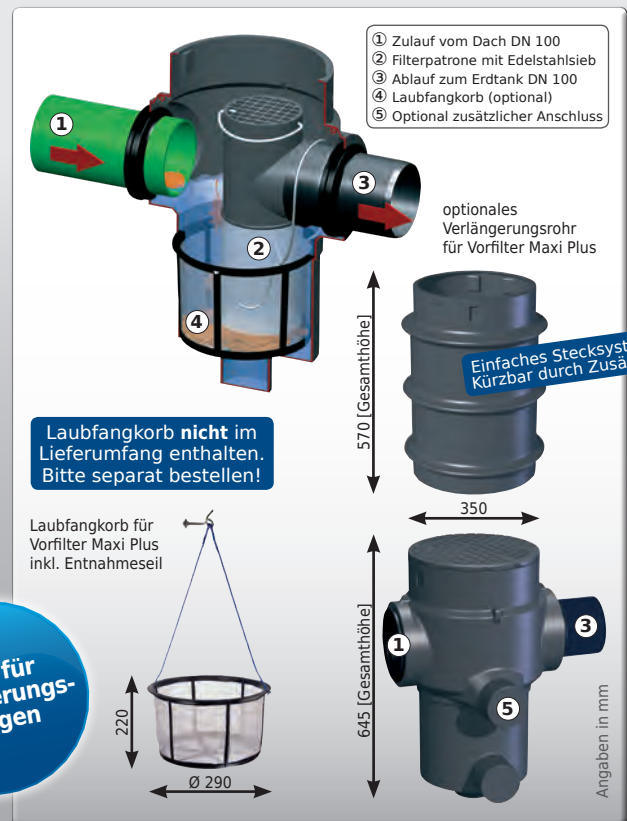

## Vorfilter Maxi

Der Filterkorb hält Schmutzstoffe zuverlässig zurück. Das Ergebnis ist klares und sauberes Regenwasser für den Einsatz in Haus und Garten. Der Filterkorb ist mit einer praktischen Ausbevorrichtung versehen.

- ▶ Für Dachflächen bis max. 350 m<sup>2</sup> empfohlen
- ▶ 100% Wasserausbeute
- ▶ Sehr gut für Garten-, Teich- und Versickerungs-Anlagen geeignet
- ▶ Feine Filterung, 0,9 mm Durchlassweite, auch für Hausnutzung geeignet
- ▶ Schmale Bauweise – einfacher Einbau, kleiner Deckel
- ▶ Zu- und Ablauf DN 100
- ▶ Thermodeckel aus robustem PE, begehbar
- ▶ Deckel ist doppelwandig und hat dadurch eine isolierende Wirkung (bessere Frostsicherheit)
- ▶ Gehäuse aus robustem PE, nach oben optional verlängerbar
- ▶ Optional PKW-befahrbar (entsprechende Abdeckung bauseits)
- ▶ Maße: Ø 350 mm (oben), Höhe 645 mm

## Vorfilter Maxi Plus

Ein exzellenter Filter mit vielen Vorteilen. Maxi Plus lässt sich hervorragend in bestehende Rohrleitungen einsetzen, da Zu- und Ablauf auf einer Höhe sind. Die Reinigung erfolgt über einen Absetz- und Filterprozess mit 0,5 mm Durchlassweite. Das Ergebnis ist glasklares und reines Regenwasser für den Einsatz in Haus und Garten.

- ▶ Für Dachflächen bis max. 500 m<sup>2</sup> empfohlen
- ▶ Kein Höhenversatz zwischen Zu- und Ablauf
- ▶ Reinigung durch Absetz- und Filterprozess
- ▶ Filterpatrone 0,5 mm Durchlassweite, 100% Wasserausbeute, auch für Hausnutzung geeignet
- ▶ Schmale Bauweise – einfacher Einbau, kleiner Deckel
- ▶ Filterpatrone einfach zur Reinigung entnehmbar
- ▶ Zu- und Ablauf DN 150
- ▶ Gehäuse und Thermodeckel aus robustem PE, begehbar
- ▶ Deckel ist doppelwandig und hat dadurch eine isolierende Wirkung (bessere Frostsicherheit)
- ▶ Gehäuse aus robustem PE, nach oben optional verlängerbar
- ▶ Optional PKW-befahrbar (entsprechende Abdeckung bauseits)
- ▶ Maße: Ø 350 mm (oben), Höhe 645 mm (inkl. Deckel)